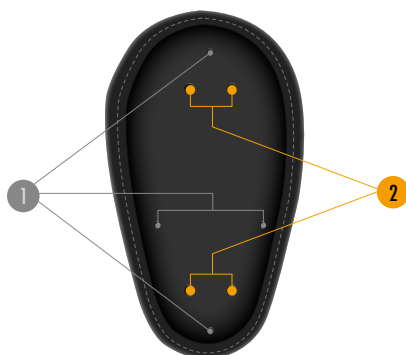

### Un confort additionnel accessible sur nos meilleurs sièges !

Les manchettes d'accoudoirs Confort sont rembourrées de mousse afin d'apporter un contact et un accueil plus confortable lors de longues sessions de travail. Leur forme organique permet un soutien optimal tout en offrant une liberté de mouvement aux membres supérieurs. Revêtues de PVC, elles sont facilement nettoyables et interchangeables. Adaptables sur nos sièges des gammes Mojo, T4000, T6000 et Relative.

### Points forts

- Rembourrage mousse confortable
- Large surface de contact
- Revêtement lavable
- Facilement interchangeable

### Données techniques

Dimensions (l x p)	14 x 23 cm
Épaisseur	3,5 cm
Revêtements	PVC Loft

### Emplacement des fixations (manchette vue de dessous) :