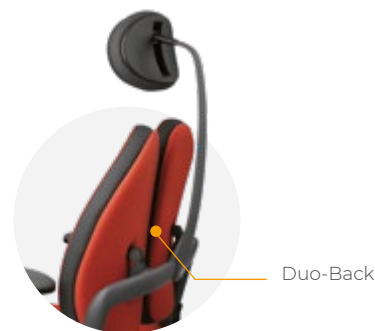

Sièges XDB et XBA

XBA

XDB

Duo-Back

La technologie Duo-Back

Le principe du dossier Duo-Back repose sur 2 éléments mobiles. Cette flexibilité permet au dossier de s'adapter automatiquement au dos pour l'envelopper, mais également de lui garantir un mouvement constant et une stimulation musculaire tout en libérant la colonne vertébrale de tout contact.

Les sièges XDB et XBA représentent la symbiose entre l'ergonomie, le bien-être et le design.

Disponibles en 2 versions différentes, ces sièges ont en commun un système de dossier unique, la technologie Duo-Back, qui invite à la fois au confort et au dynamisme.

Le modèle XDB se démarque du XBA par la finition élégante de la sellerie et du mécanisme, contribuant à lui conférer un design résolument moderne et épuré qui ne laisse pas indifférent.

Le Synchrone y est également légèrement différent et l'angle d'ouverture du dossier supérieur.

Points forts

- Soulage les pressions sur la zone vertébrale grâce au système Duo-Back
- Sensation d'enveloppement dorsal unique
- Grand angle d'ouverture du dossier
- Simplicité et intuitivité d'utilisation
- Adapté à toutes morphologies