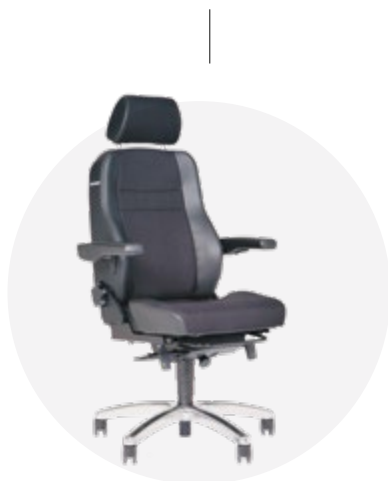

Siège Secur 24

Extrêmement robuste, le siège Secur 24 dispose des réglages nécessaires pour être ajusté à la morphologie de l'utilisateur et ainsi procurer confort et maintien en position assise. Les manettes de réglages sont accessibles des deux côtés de l'assise pour plus de praticité.

Seul fauteuil 24/24 à proposer en option des accoudoirs rabattables réglables en hauteur (Version « Exclusif »), le Secur 24 maintient le dos efficacement grâce à son dossier baquet, complété d'un soutien lombaire ajustable en profondeur.

Points forts

- Manettes bilatérales
- Dossier baquet
- Soutien lombaire
- Appui-tête modulable
- Robustesse à toute épreuve

+ Options

- Housse de protection pour l'appui-tête
- Revêtement cuir ou tissu 24/24
- Version ESD
- Version « Exclusif » avec :
 - 2^{ème} articulation sur l'appui-tête (10 cm de réglage en profondeur)
 - Profondeur d'assise réglable (10 cm)
 - Accoudoirs rabattables réglables en hauteur
- Accoudoirs 3D
- Accoudoirs recouverts cuir ou tissu

Siège Throna 24

Le siège Throna 24 est l'allié robuste et fiable des environnements de travail exigeants. Conçu pour une utilisation 24h/24 intensive, il bénéficie d'un niveau de confort et de fonctionnalité ergonomique exceptionnel. Sa structure renforcée lui permet de résister à des conditions d'utilisation extrêmes. Notre siège Throna 24 offre de nombreux réglages performants afin de s'adapter à la morphologie et aux besoins posturaux de chaque utilisateur. Il bénéficie d'un double réglage au niveau des lombaires et propose un angle d'inclinaison important (126°) pour offrir maintien et support en situation active comme de repos.