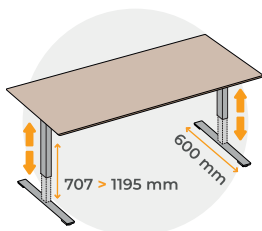

Bureau assis-debout Écho Light

Idéal pour le télétravail