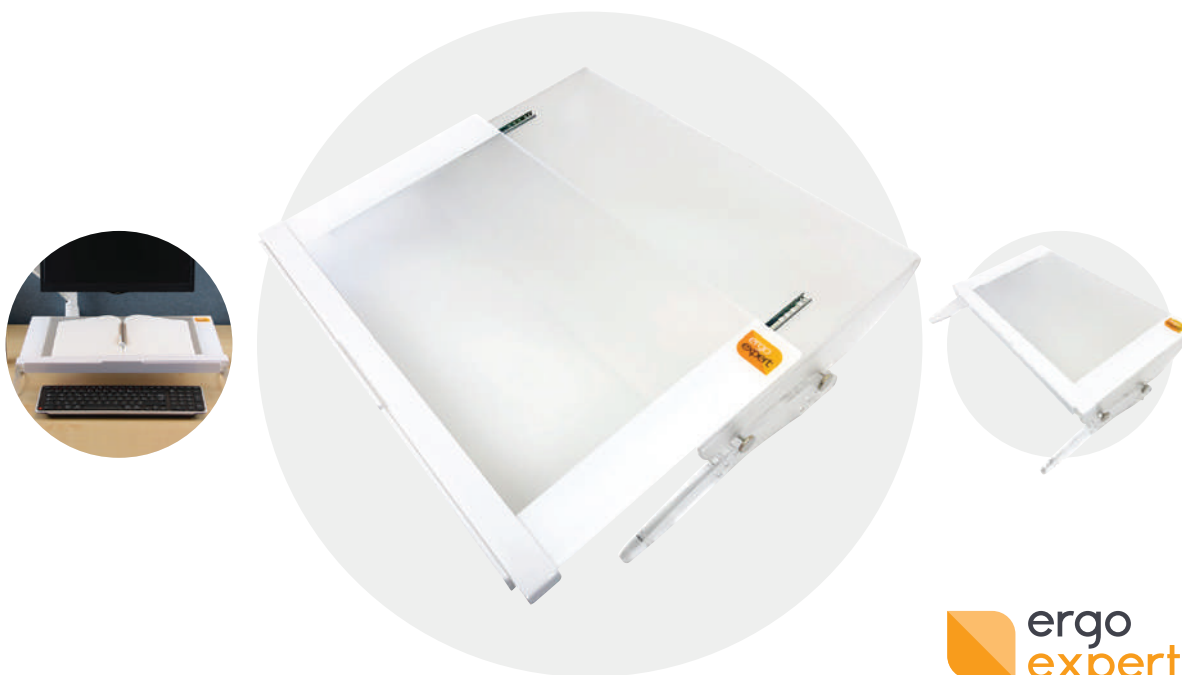

# Support de documents Modulo

**Le support de documents Modulo est une solution simple et efficace permettant un agencement optimal du poste de travail, tout en offrant une lecture directe des documents, limitant ainsi les torsions cervicales et la fatigue visuelle.**

Il est doté d'un plateau coulissant pour assurer un bon soutien près du corps lors de la prise de notes. Grâce à un système très simple, son inclinaison est réglable sur 8 niveaux pour s'adapter aux contraintes du poste de travail et aux besoins de l'utilisateur.

## Données techniques

Hauteur partie arrière	9,8–12 cm	
Hauteur partie avant	7–9,3 cm	
Dimensions (l x p)	53 x 36,4 cm	
Dimensions plateau coulissant (l x p)	51 x 30 cm	
Butée	Centre : 1,2 cm	Bords : 0,7 cm
Poids	2,35 kg	
Niveaux de réglage d'inclinaison	4 crans avant et 4 crans arrière	
Plateau	Coulissant, plexiglass opaque	
Garantie	5 ans	

## Points forts

- Conception simple et robuste
- Plateau coulissant pour faciliter la prise de notes
- Multitude de réglages en inclinaison grâce à ses 8 crans
- Réglette pour guider la lecture de documents
- Position extra-plate pour une position basse de l'écran
- Évite les reflets et la fatigue visuelle