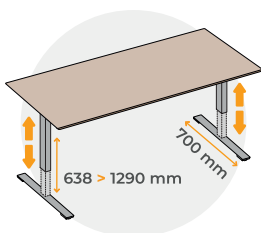

## Livraison 1 semaine

Bureaux	1200 x 800 mm
	1400 x 800 mm
	1600 x 800 mm
	1800 x 800 mm

Piètement blanc, revêtement mélaminé chêne clair

## Données techniques

Hauteur du plateau	63,8 - 129 cm	Revêtement plateau	Mélaminé haute résistance
Longueur des pieds	70 cm	Épaisseur plateau	2,5 cm
Motorisation	2 moteurs + boîtier synchro	Angle de biseau des chants	0,2 cm
Vitesse élévation électrique	4 cm / seconde	Finition pieds et colonnes	Blanc
Charge utile	60 kg / pied	Garantie systèmes	5 ans
Plateau	PPSM		