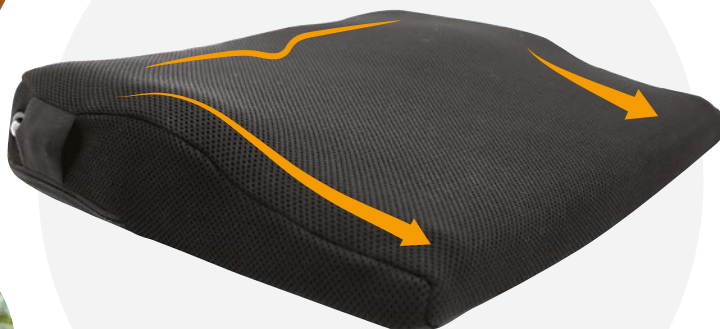

Coussin d'assise AirTech

ergo
expert

Fruit d'une collaboration avec AirCare Systems, le coussin d'assise AirTech a été conçu comme un appui ponctuel et nomade, alliant ergonomie, confort et praticité. Sa forme incurvée stabilise latéralement le bassin, tandis que son inclinaison vers l'avant ouvre celui-ci. La posture est donc redressée, soulageant la région lombaire et allégeant la pression sous les cuisses. Doté d'une mousse à mémoire de forme de 2 cm, il offre un accueil tout en douceur.

Son plus ? Une technologie brevetée avec un coussin d'air à deux poches communicantes, qui permet d'ajuster facilement la fermeté de l'assise et le degré de mouvement selon vos envies. Compact, discret et facile à transporter, il est idéal pour les postes mobiles, les déplacements ou le télétravail.

Données techniques

Dimensions totales (l x p)	40 x 44 cm
Épaisseur assise	7 cm
Dimensions coussin d'air (L x l)	30 x 21 cm
Épaisseur coussin d'air	5 cm
Composition	2 cm de mousse mémoire de forme densité 50 kg/m ³ 7 cm de mousse injectée haute densité 75 kg/m ³ Coussin d'air en plastique
Revêtement	Tissu 3D mesh déhoussable Partie inférieure en similicuir antidérapant
Poids utilisateur max	150 kg
Poids	0,75 kg
Garantie	2 ans

Points forts

- Ajustement de la dureté grâce au coussin d'air autogonflable
- Forme enveloppante et inclinée vers l'avant
- Dégagement de la zone coccyx
- Mousse à mémoire de forme
- Tissu aéré et résistant
- Housse lavable
- Mobile et transportable (poignée de transport)
- Durable et sans déformation